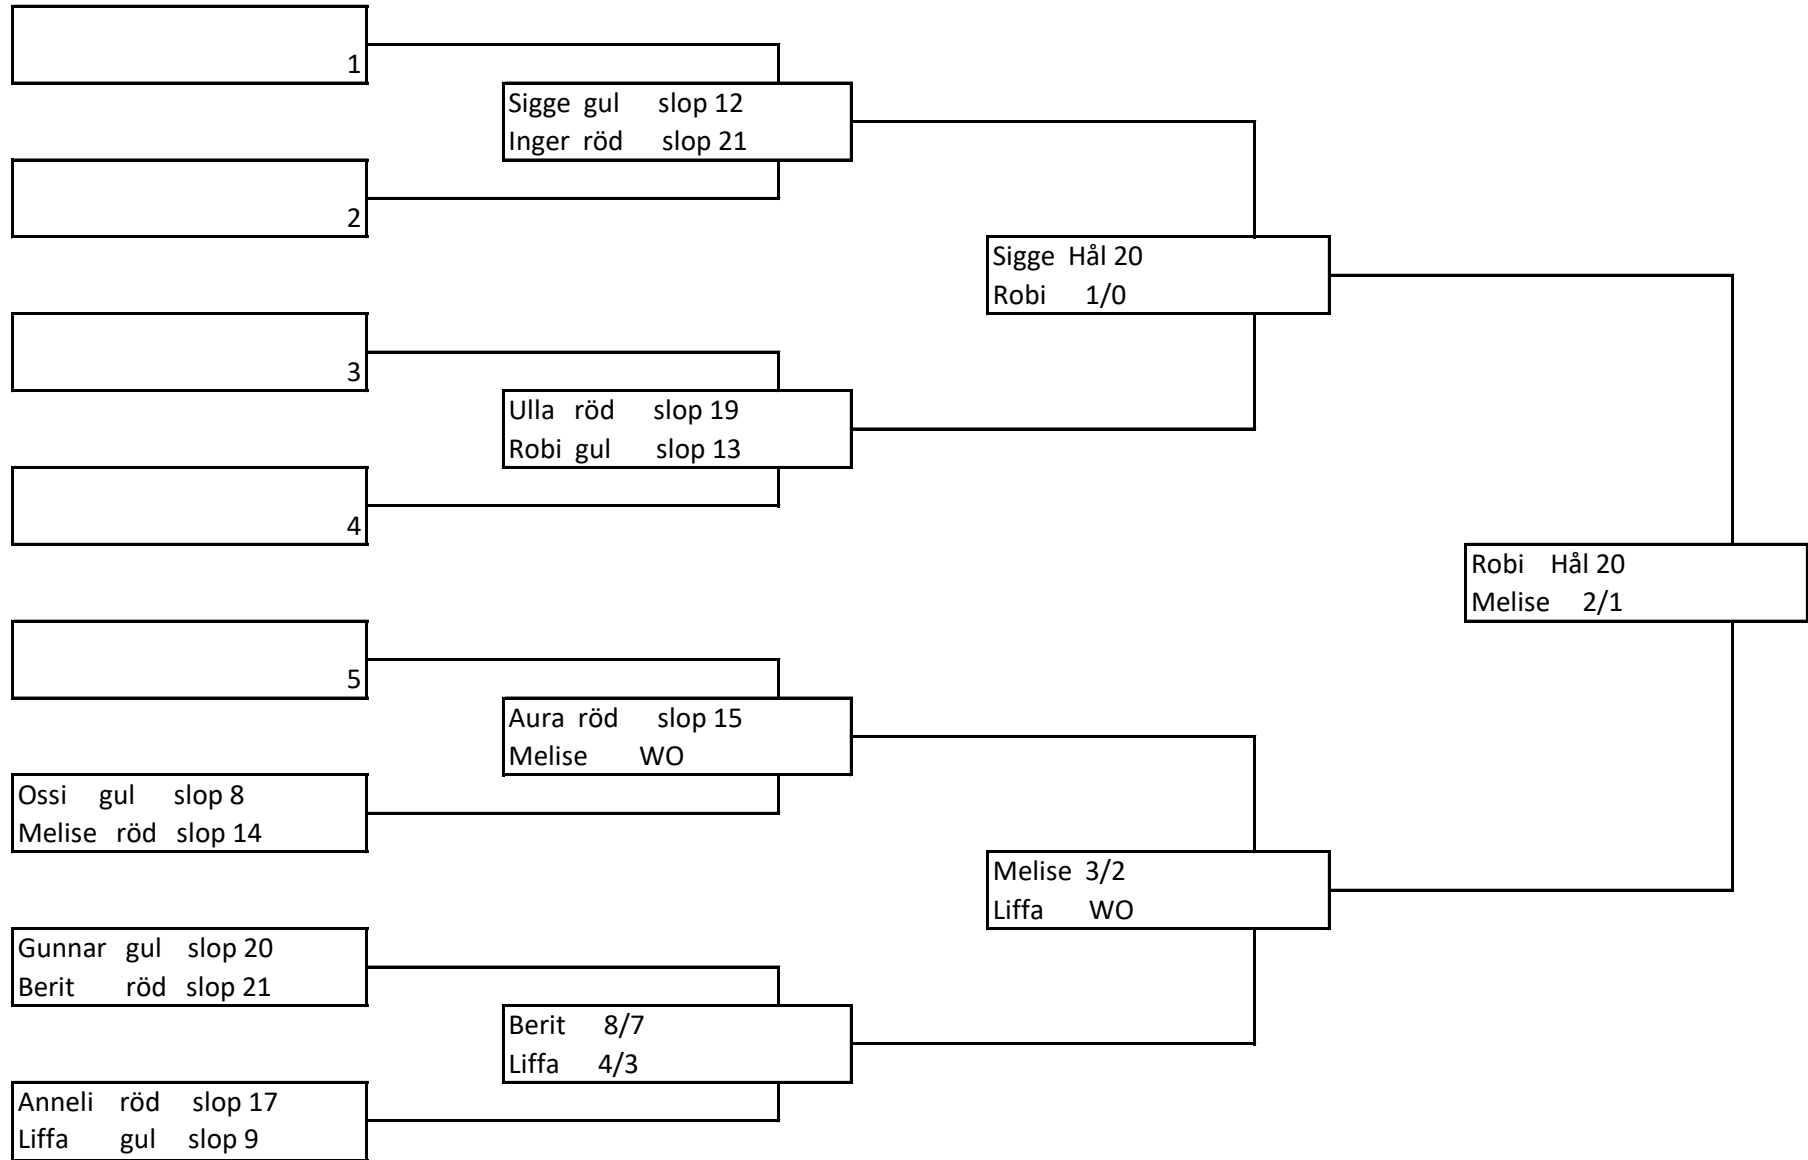

Spelas 10.7 - 24.7

Spelas 25.7 - 8.8

Spelas 9.8 - 19.8

Spelas 20.8 - 30.8

Gitta röd slop 20
Caj gul slop 15

Caj 4/2
Krikko 2/0

Krikko gul slop 13
Bakkis röd slop 17

Caj 4/3
Ole 3/1

Svante gul slop 8
John gul slop 15

John 3/2
Ole 5/3

Ole röd slop 5
Åtte röd slop 14

Ole 1/0
René 3/2

Pia röd slop 11
Kidde gul slop 11

Pia 5/4
Kjell 7/6

Kjell gul slop 8
Berndt gul slop 16

Pia 3/2
René 1/0

Viola röd slop 18
René röd slop 12

René 2/0
Henkka 2/0

Henkka gul slop 13
Kati röd slop 15